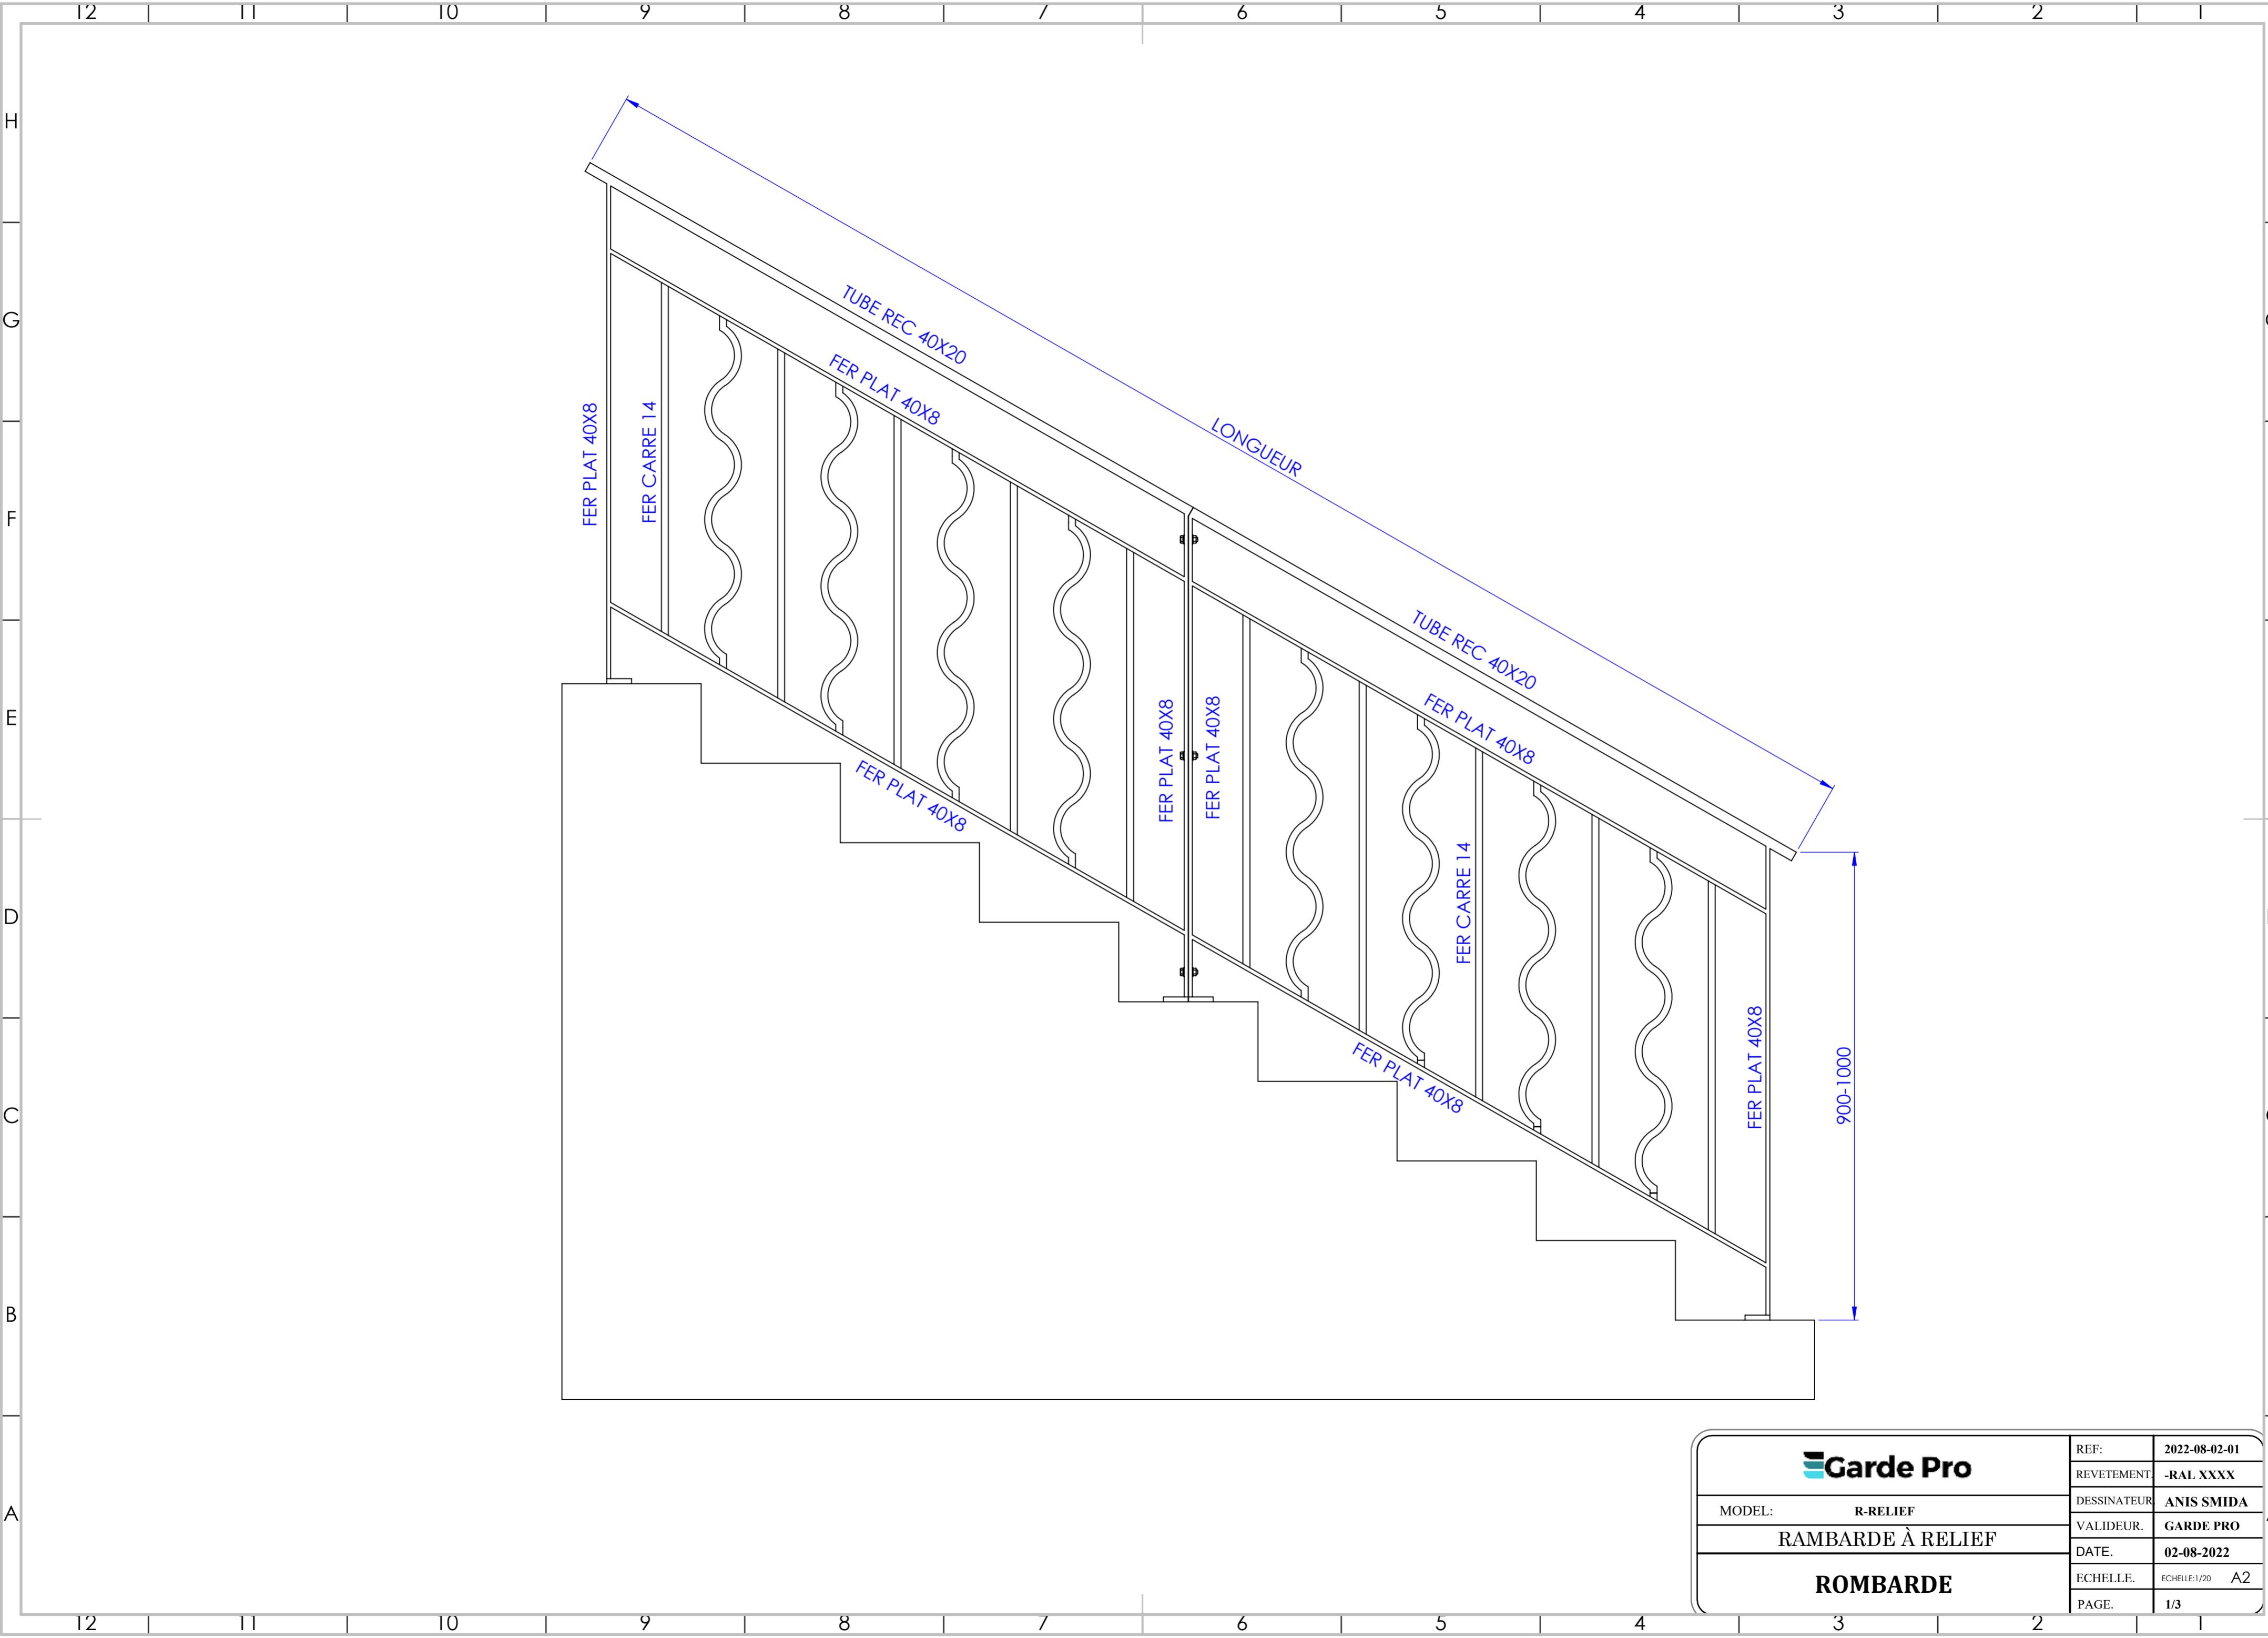


	REF:	2022-08-02-01
	REVETEMENT	-RAL XXXX
MODEL: R-RELIEF	DESSINATEUR	ANIS SMIDA
RAMBARDE À RELIEF	VALIDEUR	GARDE PRO
ROMBARDE	DATE:	02-08-2022
	ECHELLE:	ECHELLE:1/20 A2
	PAGE:	1/3

Garde Pro	REF:	2022-08-02-01
	REVETEMENT	-RAL XXXX
MODEL:	R-RELIEF	DESSINATEUR ANIS SMIDA
RAMBARDE À RELIEF		VALIDEUR. GARDE PRO
ROMBARDE		DATE. 02-08-2022
		ECHELLE. ECHELLE:1/20 A2
		PAGE. 1/3