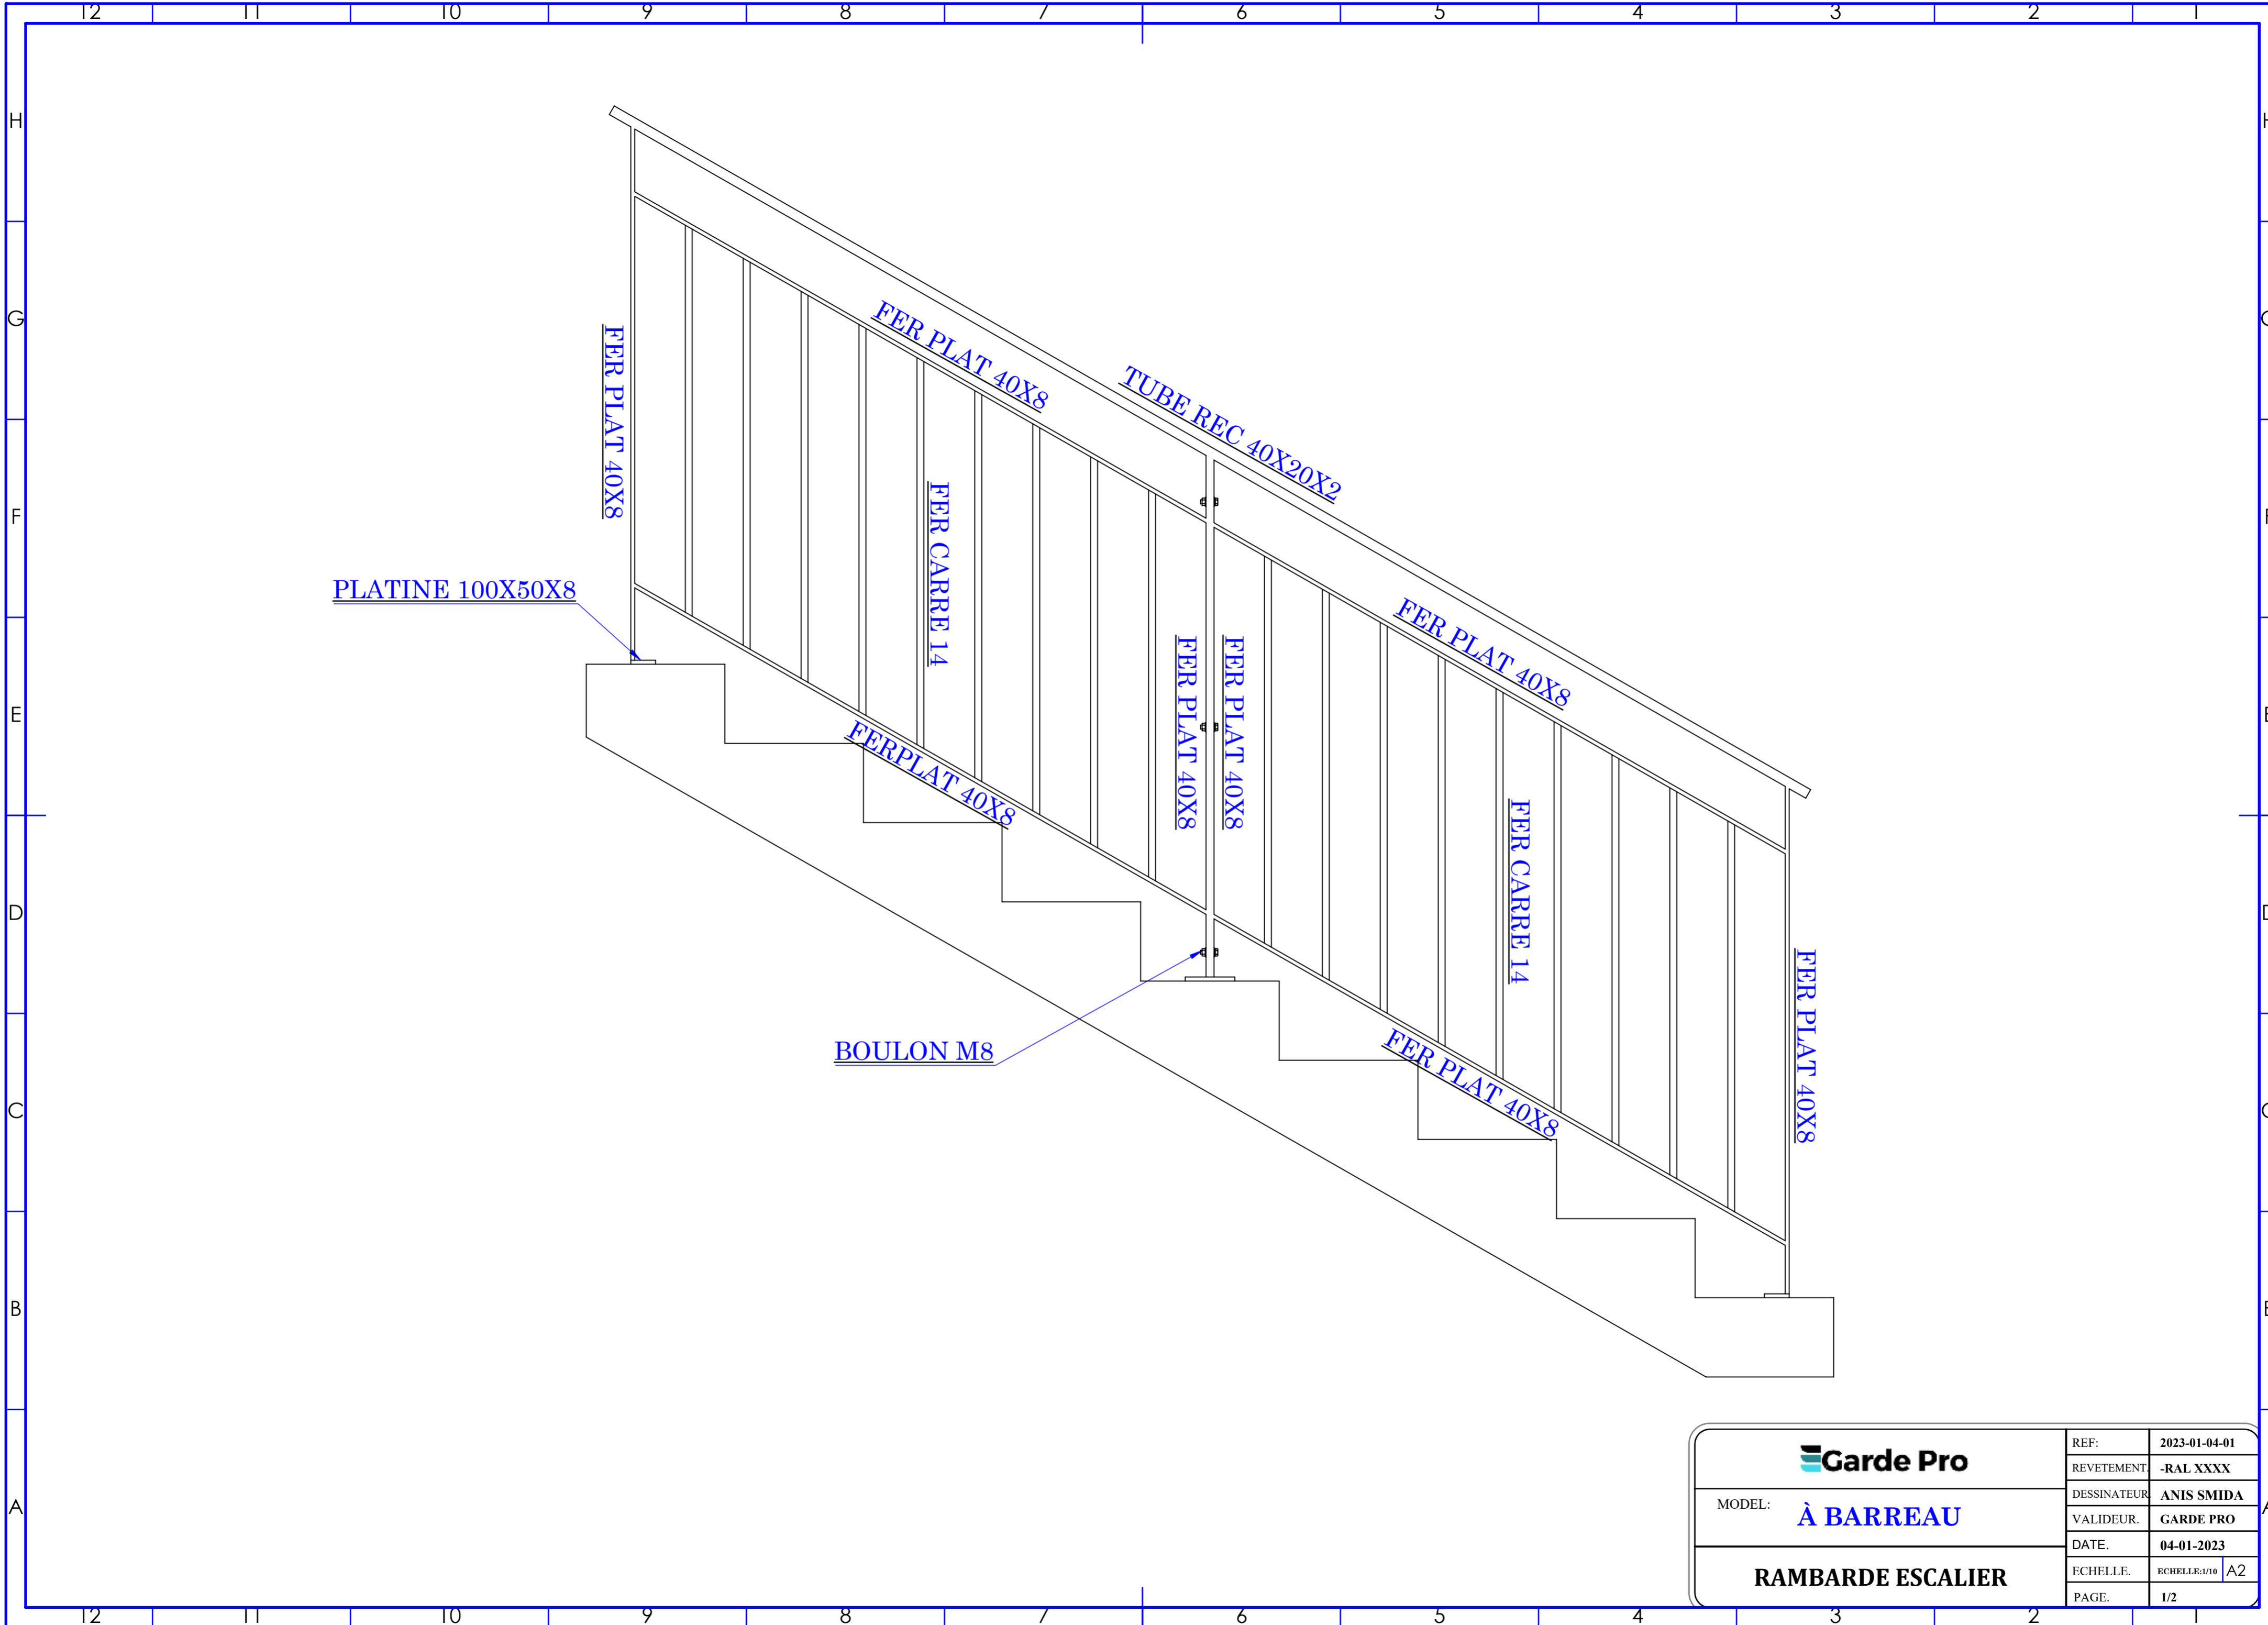

	REF:	2023-01-04-01
	REVETEMENT:	-RAL XXXX
MODEL: À BARREAU	DESSINATEUR:	ANIS SMIDA
	VALIDEUR:	GARDE PRO
RAMBARDE ESCALIER	DATE:	04-01-2023
	ECHELLE:	ECHELLE:1/10 A2
	PAGE:	1/2

	REF:	2023-01-04-01
	RETEMENT	-RAL XXXX
MODEL: À BARREAU	DESSINATEUR	ANIS SMIDA
	VALIDEUR	GARDE PRO
RAMBARDE ESCALIER	DATE:	04-01-2023
	ECHELLE:	ECHELLE:1/10 A2
	PAGE:	1/2