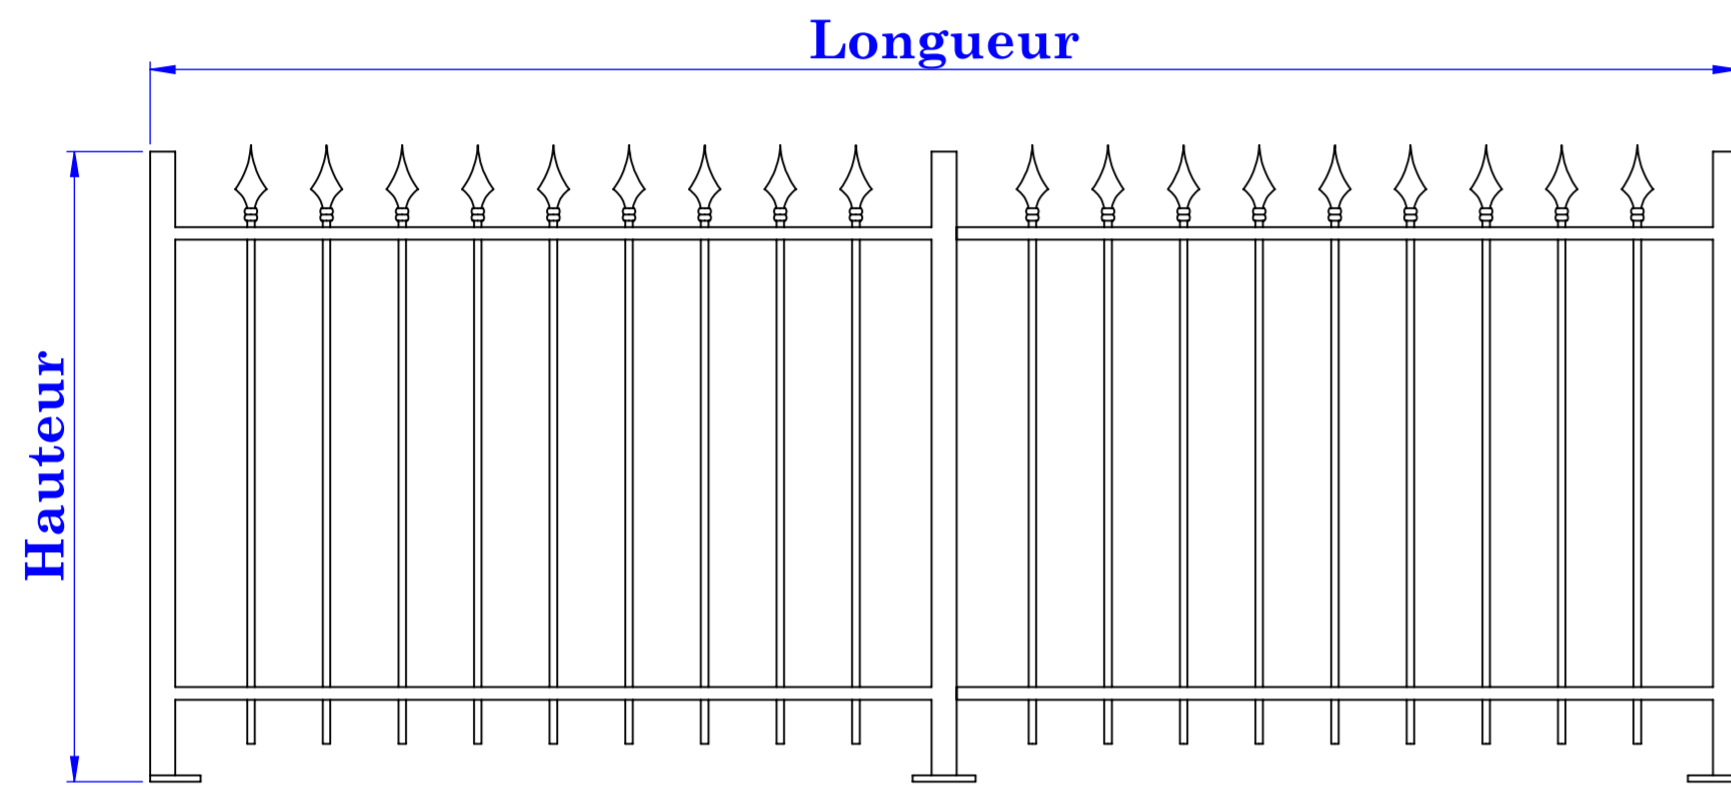

**Garde Pro**

MODEL: CL-MARGUERITE  
**CLÔTURE MARGUERITE**

**CLÔTURE**

REF:	2022-08-02-01
RELEVEMENT	-RAL XXXX
DESSINATEUR	ANIS SMIDA
VALIDEUR	GARDE PRO
DATE	02-08-2022
ECHELLE:	ECHELLE:1/20 A2
PAGE:	1/3