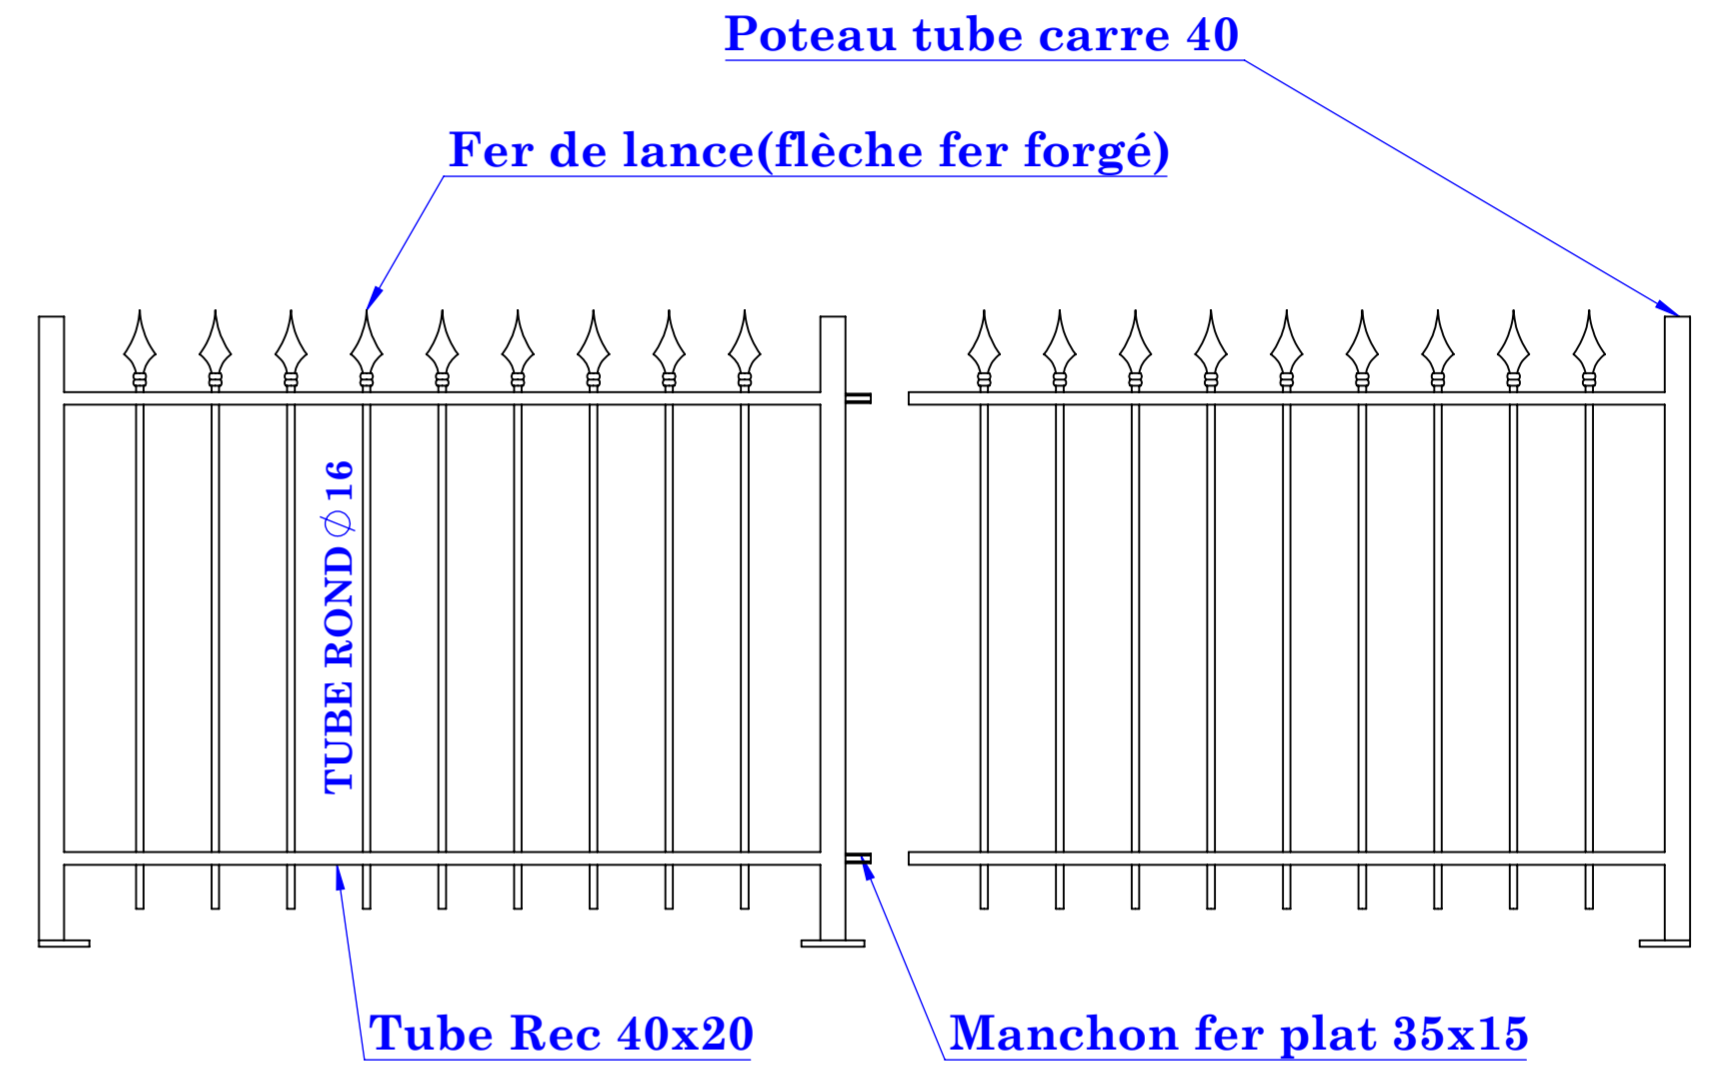

**Garde Pro**

MODEL: CL-MARGUERITE  
**CLÔTURE MARGUERITE**

**CLÔTURE**

REF:	2022-08-02-01
RELEVEMENT	-RAL XXXX
DESSINATEUR	ANIS SMIDA
VALIDEUR	GARDE PRO
DATE	02-08-2022
ECHELLE:	ECHELLE:1/20 A2
PAGE:	1/3

<b>Garde Pro</b>	REF:	2022-08-02-01
	RETEMENT	-RAL XXXX
MODEL: CL-MARGUERITE	DESSINATEUR	ANIS SMIDA
CLÔTURE MARGUERITE	VALIDEUR	GARDE PRO
<b>CLÔTURE</b>	DATE:	02-08-2022
	ECHELLE:	ECHELLE:1/20 A2
	PAGE:	1/3