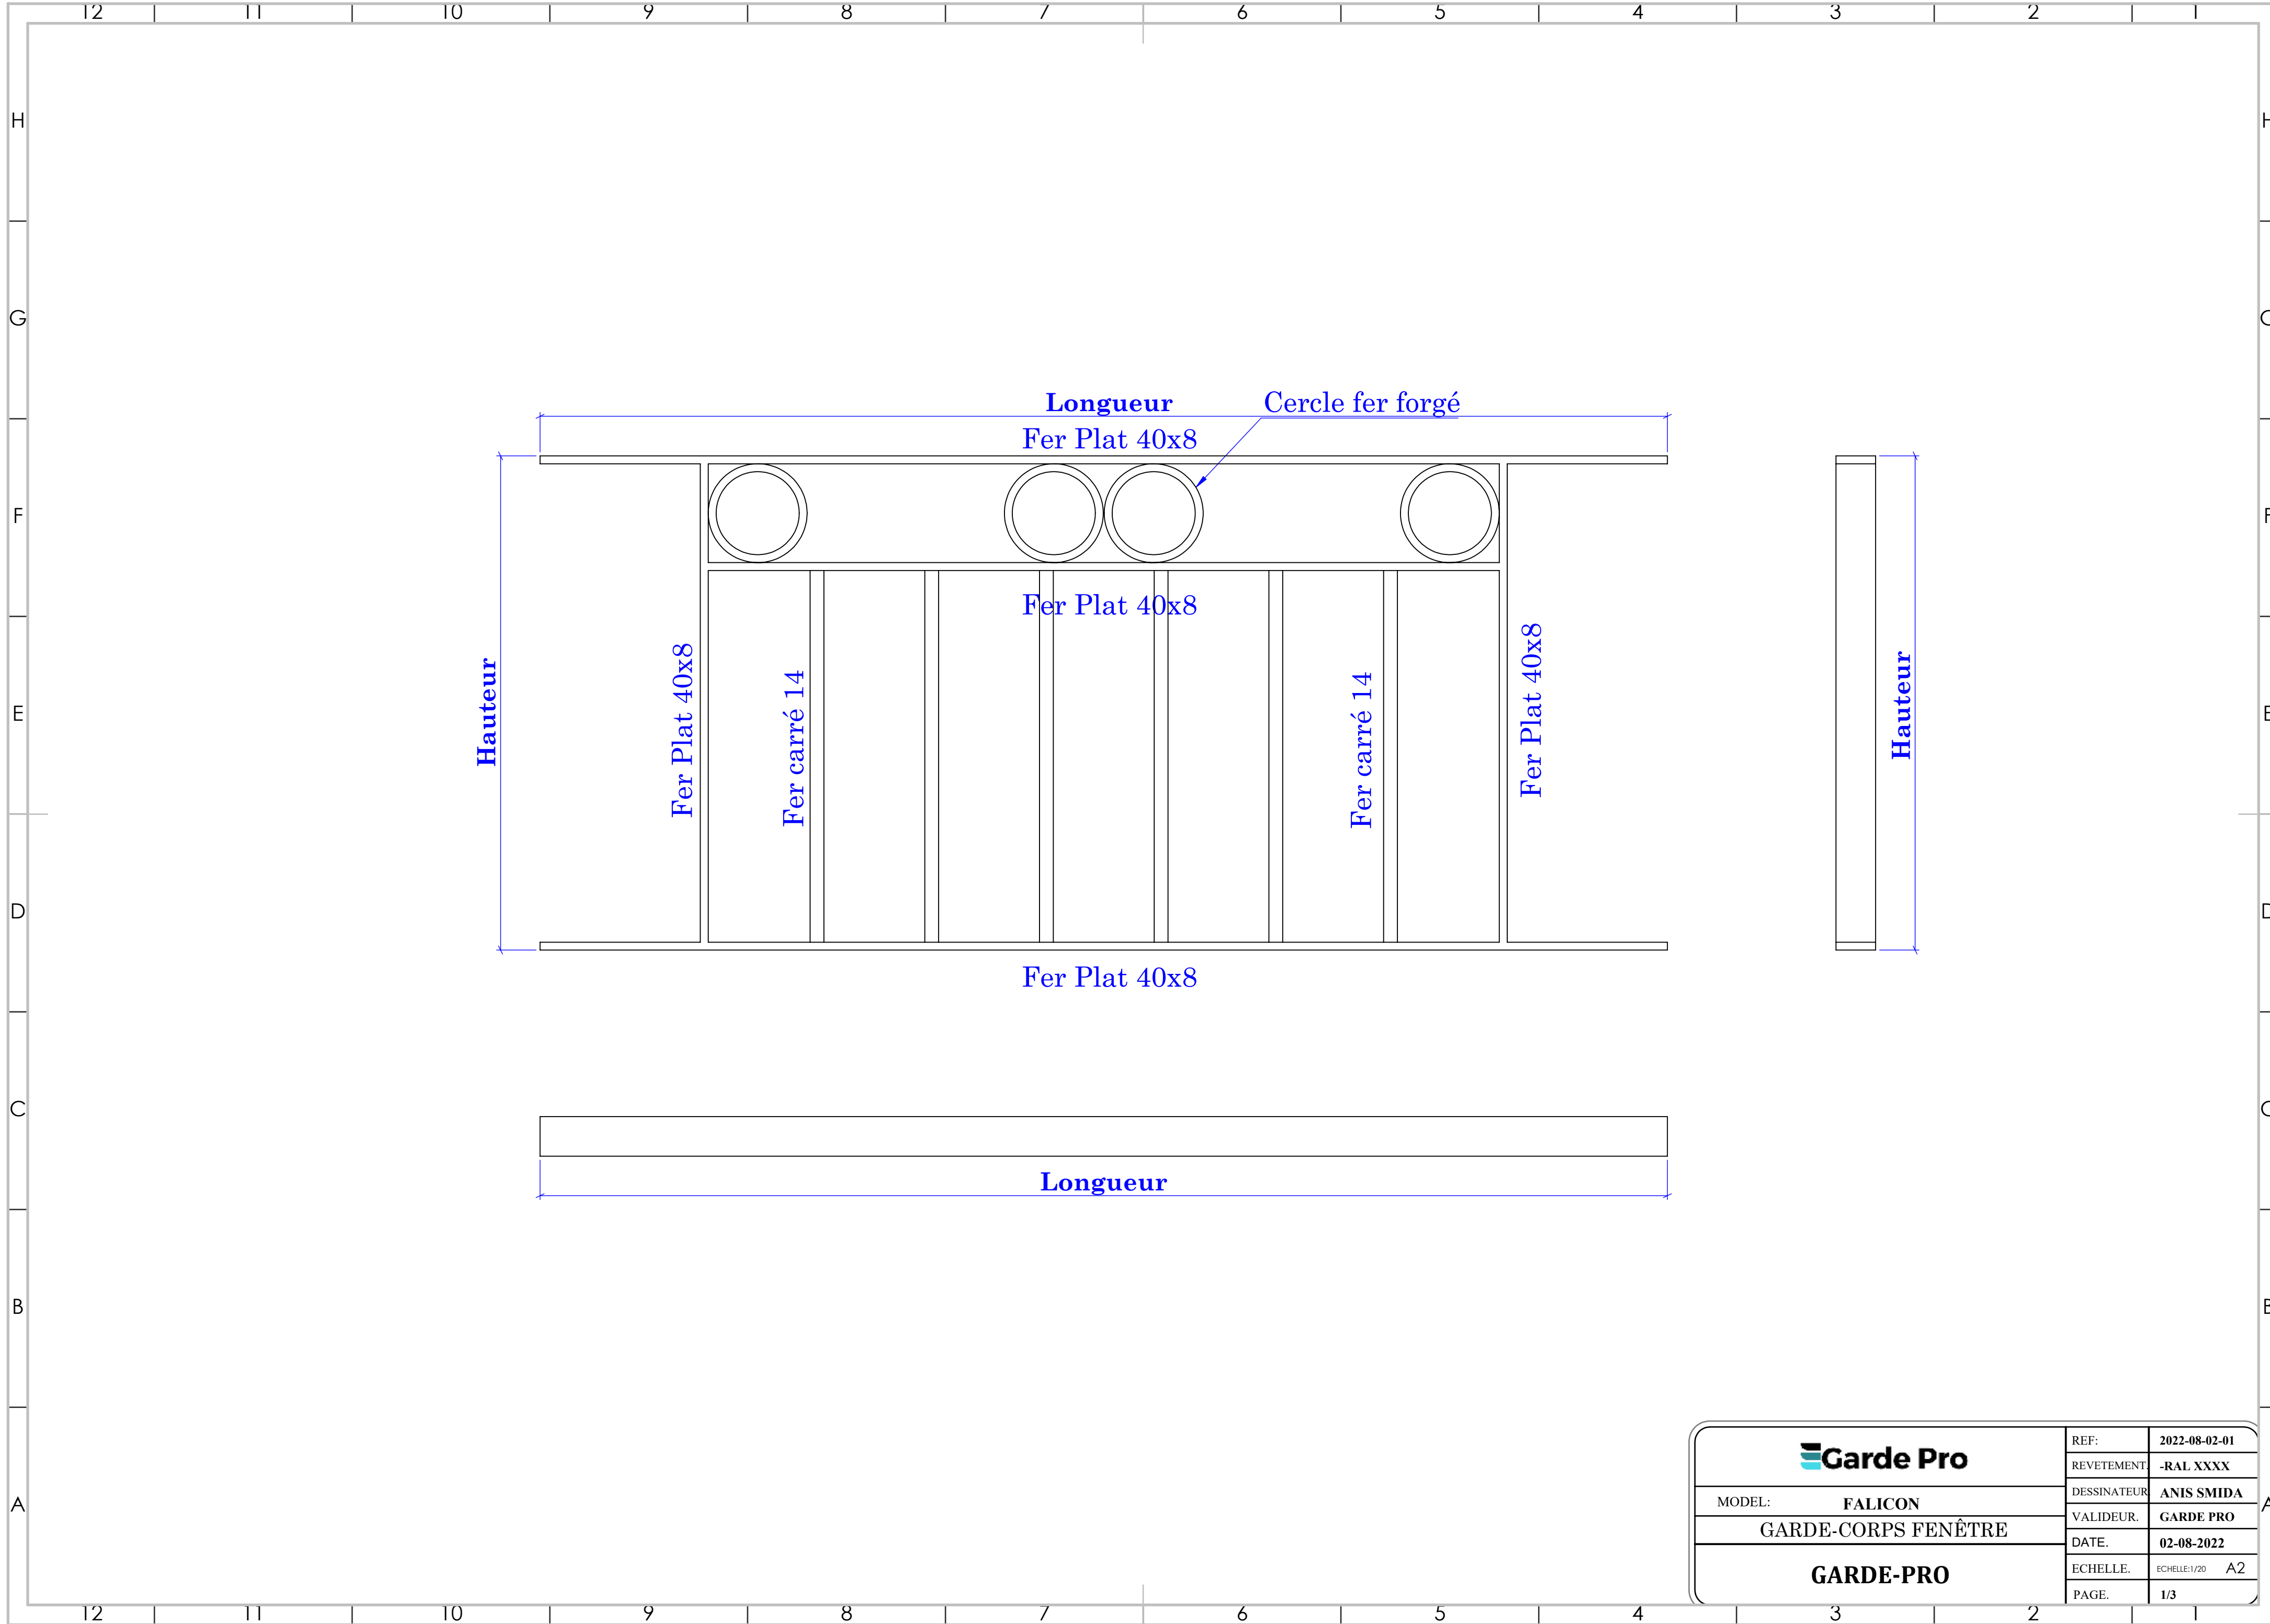


	REF:	2022-08-02-01
	RETEVEMENT:	-RAL XXXX
MODEL: FALICON	DESSINATEUR:	ANIS SMIDA
GARDE-CORPS FENÊTRE	VALIDEUR:	GARDE PRO
GARDE-PRO	DATE:	02-08-2022
	ECHELLE:	ECHELLE:1/20 A2
	PAGE:	1/3

Longueur
Fer Plat 40x8

Cercle fer forgé

Fer Plat 40x8

Fer Plat 40x8

Fer carré 14

Fer carré 14

Fer Plat 40x8

Fer Plat 40x8

Longueur