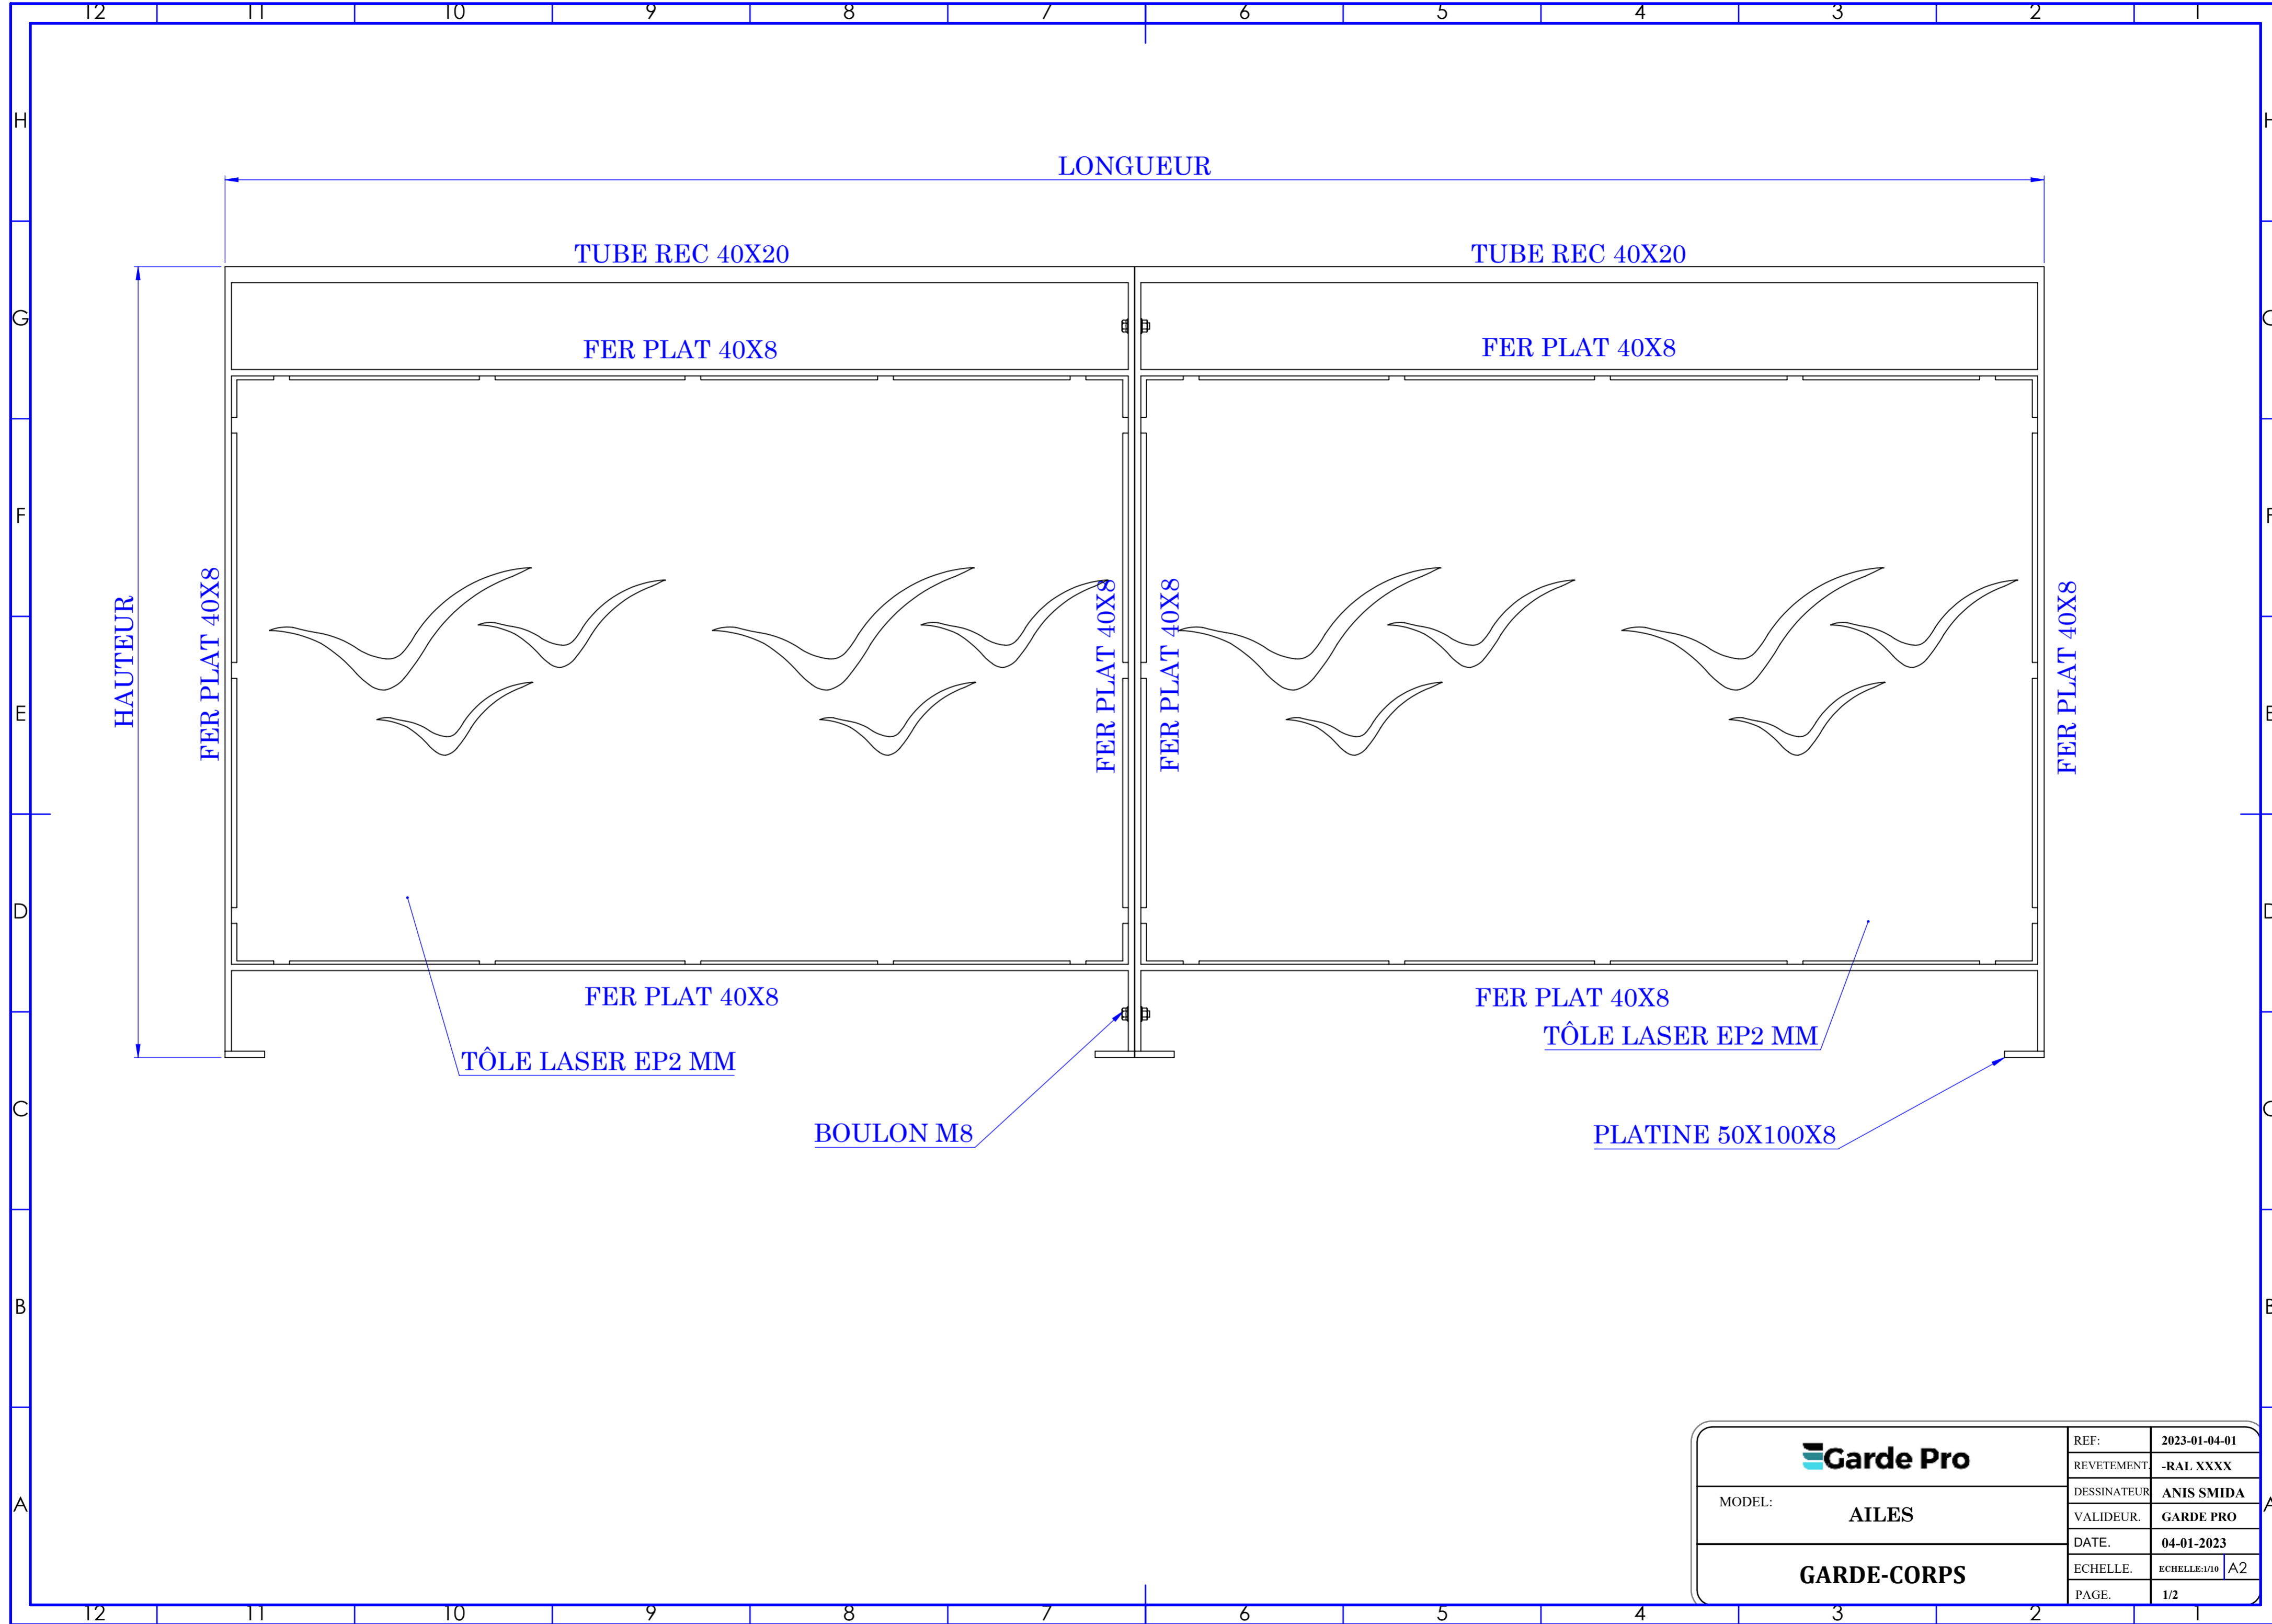

DÉTAIL A  
ECHELLE 2 : 5

MODEL:	<b>Garde Pro</b>	REF:	2023-01-04-01
	AILES	REVELEMENT:	-RAL XXXX
<b>GARDE-CORPS</b>		DESSINATEUR:	ANIS SMIDA
		VALIDEUR:	GARDE PRO
		DATE:	04-01-2023
		ECHELLE:	ECHELLE:1/10 A2
		PAGE:	1/2

	REF:	2023-01-04-01
	REVETEMENT:	-RAL XXXX
MODEL: AILES	DESSINATEUR:	ANIS SMIDA
	VALIDEUR:	GARDE PRO
GARDE-CORPS	DATE:	04-01-2023
	ECHELLE:	ECHELLE:1/10 A2
	PAGE:	1/2